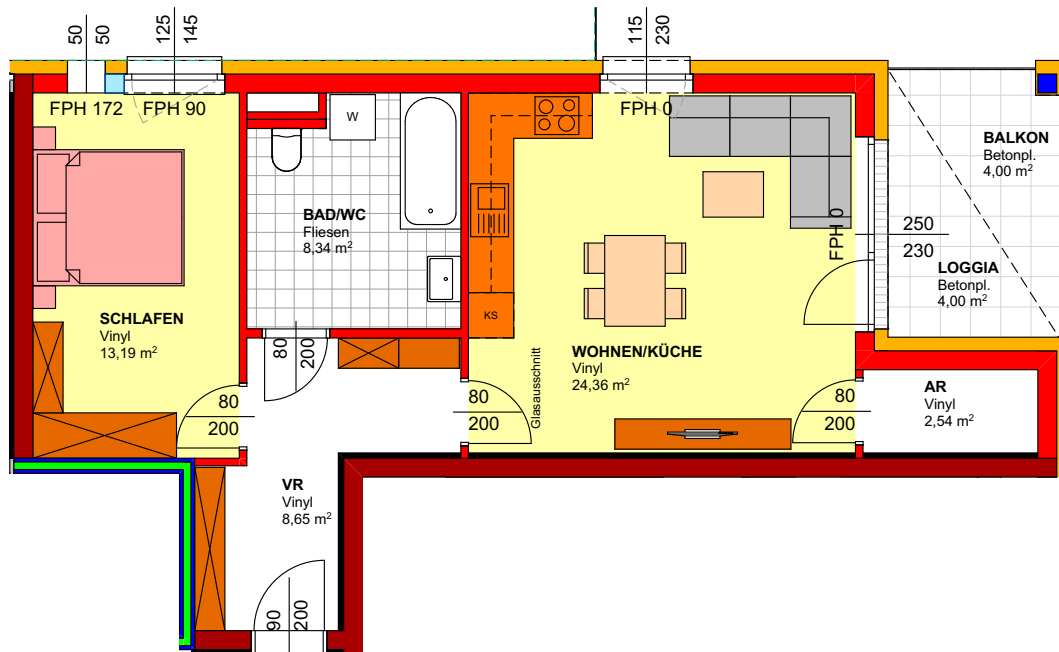

# HAUS 3 - WOHNUNG 7

1.OG

AR	2,54 m <sup>2</sup>
BAD/WC	8,34 m <sup>2</sup>
SCHLAFEN	13,19 m <sup>2</sup>
VR	8,65 m <sup>2</sup>
WOHNEN/KÜCHE	24,36 m <sup>2</sup>
	<b>57,08 m<sup>2</sup></b>
BALKON	4,00 m <sup>2</sup>
LOGGIA	4,00 m <sup>2</sup>